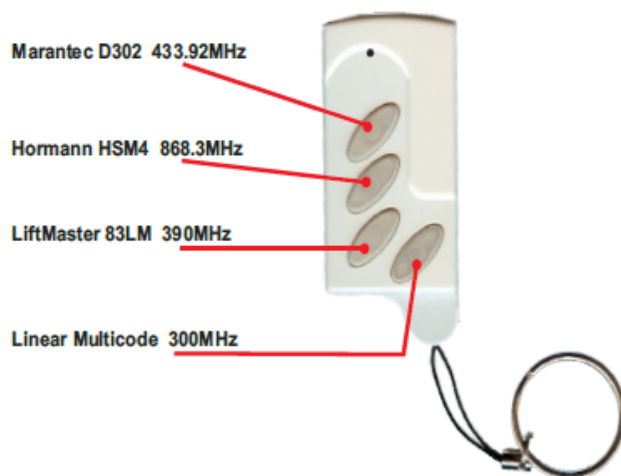

Exemplo de programação

Marcas e modelos que o PANDIS consegue duplicar.

Company	Frequency	Models	Photo	Supported by:
ADYX	433.920	ALIZE EM2C, ALIZE EM4C		pandis, aclus
AETERNA	433.920	TX433 1,2,4 buttons		pandis, aclus
ALLMATIC	306.000	ASMX2, ASMX4		pandis
	433.920	AEMX1, AEMX2, AEMX4		pandis, aclus
		EUROPE AUTO ARMY2, ARMY1, ARMY4		pandis, aclus
		MX1, MX2, MX4		pandis, aclus
ALLISTER	318.000	9931-318, 9931T-318		pandis
ALLSTAR	288.000	111025 Allister Pulsar Quickcode		pandis
		9921T-288, 9921MT, 9921TK, 9922T-288, 9923T-288, 9931-288, 9931T-288, 9931MT, 9931TK, 9931TK6, 8831T-288, 8832T-288, 8833T-288, 8821T-288, 8822T-288, 8823T-288, 8832TK		pandis
		8833OCS-288		pandis
	318.000	9921T-318, 9921MT, 9921TK, 9922T-318, 9923T-318, 9931-318, 9931T-318, 9931MT, 9931TK, 9931TK6, 8831T-318, 8832T-318, 8833T-318, 8821T-318, 8822T-318, 8823T-318, 8832TK		pandis